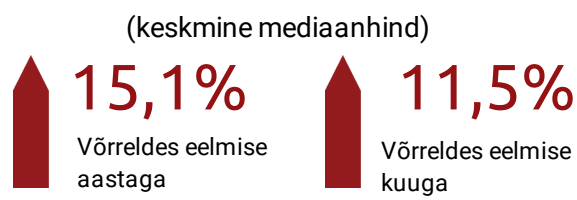

DETSEMBER 2021

Kaart ja allolev tabel: korteriomandite tehingute arvu ja mediaanhinna muutused võrreldes eelmise kuuga

Maakond	Tehingute arv	Tehingute muutus	Mediaanhind €/m²	Mediaanhinna muutus
Harju maakond	1407	-1,6%	2361	4,9%
Hiiu maakond	5	-16,7%		38,5%
Ida-Viru maakond	273	-11,7%	302	19,3%
Jõgeva maakond	29	-40,8%	321	-10,5%
Järva maakond	30	-31,8%	421	30,2%
Lääne maakond	30	11,1%	911	-16,2%
Lääne-Viru maakond	81	-26,4%	344	-19,0%
Põlva maakond	19	-5,0%	485	50,0%
Pärnu maakond	132	-17,0%	1381	11,7%
Rapla maakond	28	-30,0%	467	-3,5%
Saare maakond	21	-36,4%	1252	25,0%
Tartu maakond	327	4,1%	1801	11,2%
Valga maakond	36	-21,7%	257	-22,8%
Viljandi maakond	48	-26,2%	975	24,5%
Võru maakond	45	12,5%	700	-6,7%
Eesti	2511	-6,7%	1915	11,5%
Tallinn	1065	-3,4%	2485	6,4%
Tartu linn	202	-6,5%	1874	9,8%
Pärnu linn	91	-9,9%	1667	1,6%

*** andmed pole piisavad

KORTERITE MÜÜK

2511 tehingut

KORTERITE HIND

1915 €/m²

Allolev graafik: detsembri korteriomandite tehingute võrdlus aastate lõikes

Allolev tabel: korteriomandite tehingute arvu ja mediaanhinna muutused võrreldes eelmise aasta detsembriga

Piirkond	Tehingute arv	Tehingute muutus	Mediaanhind €/m²	Mediaanhinna muutus
Harju maakond	1407	14,7%	2361	12,9%
Hiiu maakond	5	66,7%	673	*
Ida-Viru maakond	273	56,9%	302	58,6%
Jõgeva maakond	29	16,0%	321	42,3%
Järva maakond	30	11,1%	421	69,6%
Lääne maakond	30	100,0%	911	143,7%
Lääne-Viru maakond	81	76,1%	344	-17,2%
Põlva maakond	19	26,7%	485	82,4%
Pärnu maakond	132	17,9%	1381	18,0%
Rapla maakond	28	-9,7%	467	9,8%
Saare maakond	21	-30,0%	1252	171,7%
Tartu maakond	327	19,8%	1801	10,2%
Valga maakond	36	24,1%	257	27,8%
Viljandi maakond	48	29,7%	975	21,6%
Võru maakond	45	45,2%	700	199,0%
Eesti	2511	21,0%	1915	15,1%
Tallinn	1065	11,8%	2485	9,0%
Tartu linn	202	2,5%	1874	7,6%
Pärnu linn	91	9,6%	1667	10,0%