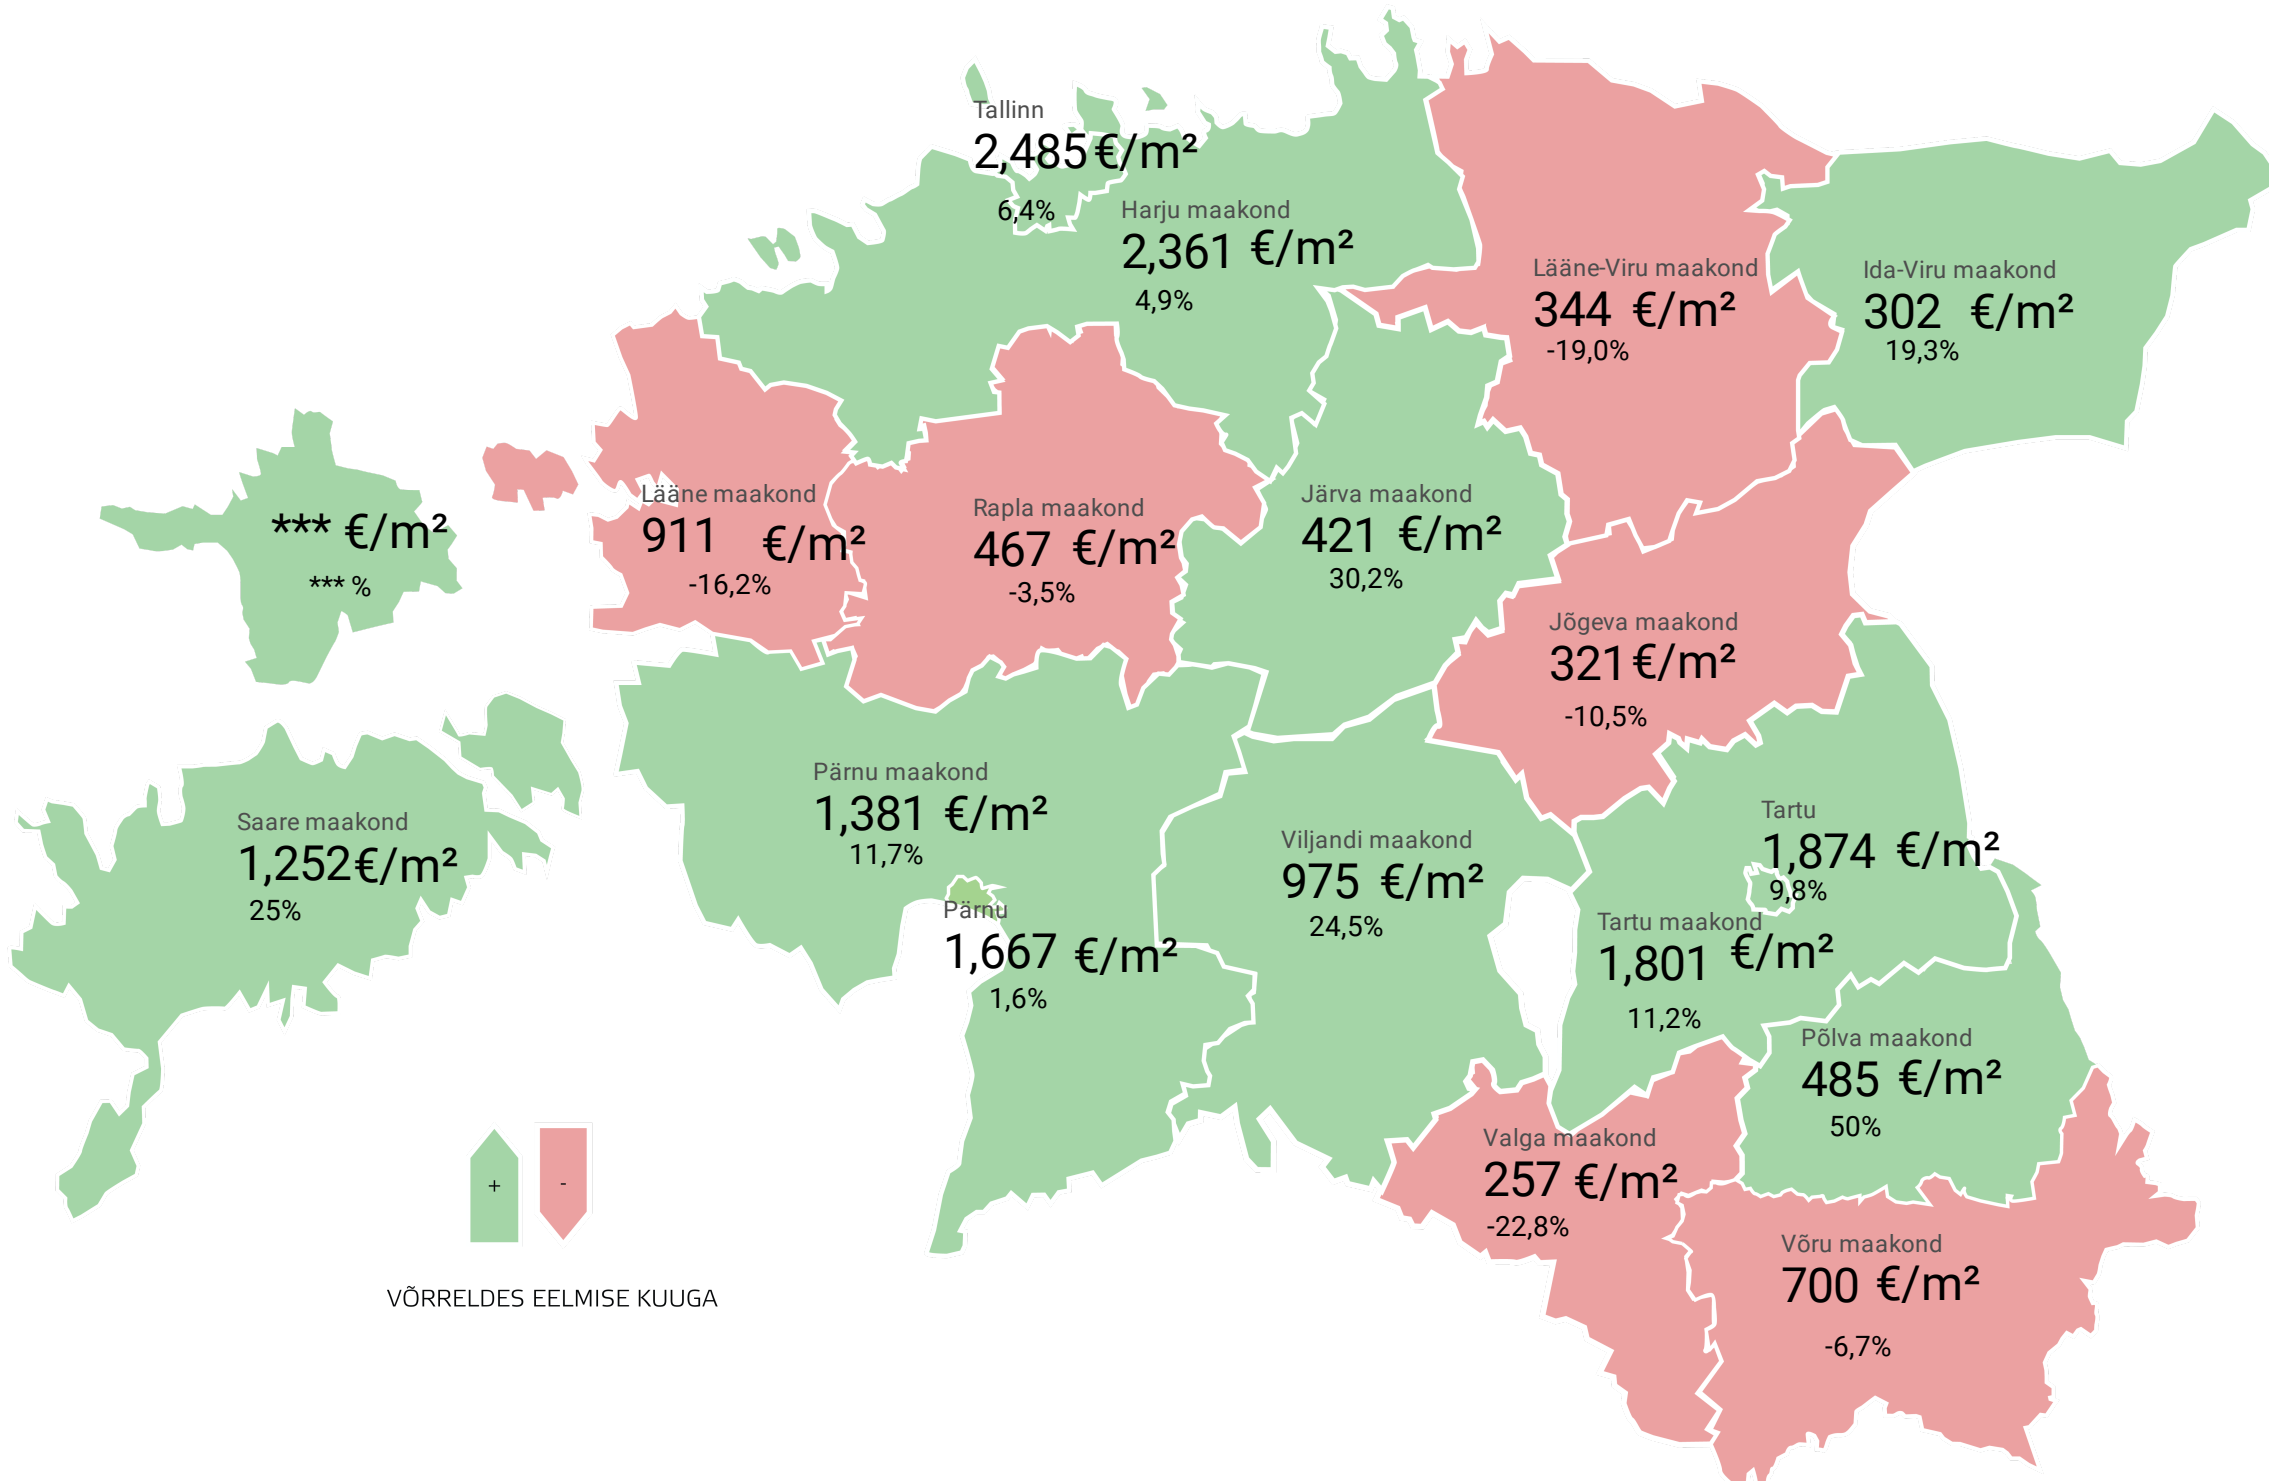

DETSEMBER 2021

Kaart ja allolev tabel: korteriomandite tehingute arvu ja mediaanhinna muutused võrreldes eelmise kuuga

Maakond	Tehingute arv	Tehingute muutus	Mediaanhind €/m²	Mediaanhinna muutus
Harju maakond	1407	-1,6%	2361	4,9%
Hiiu maakond	5	-16,7%		38,5%
Ida-Viru maakond	273	-11,7%	302	19,3%
Jõgeva maakond	29	-40,8%	321	-10,5%
Järva maakond	30	-31,8%	421	30,2%
Lääne maakond	30	11,1%	911	-16,2%
Lääne-Viru maakond	81	-26,4%	344	-19,0%
Põlva maakond	19	-5,0%	485	50,0%
Pärnu maakond	132	-17,0%	1381	11,7%
Rapla maakond	28	-30,0%	467	-3,5%
Saare maakond	21	-36,4%	1252	25,0%
Tartu maakond	327	4,1%	1801	11,2%
Valga maakond	36	-21,7%	257	-22,8%
Viljandi maakond	48	-26,2%	975	24,5%
Võru maakond	45	12,5%	700	-6,7%
Eesti	2511	-6,7%	1915	11,5%
Tallinn	1065	-3,4%	2485	6,4%
Tartu linn	202	-6,5%	1874	9,8%
Pärnu linn	91	-9,9%	1667	1,6%

Piirkond	Tehingute arv	Tehingute muutus	Mediaanhind €/m²	Mediaanhinna muutus
Harju maakond	1407	14,7%	2361	12,9%
Hiiu maakond	5	66,7%	673	*
Ida-Viru maakond	273	56,9%	302	58,6%
Jõgeva maakond	29	16,0%	321	42,3%
Järva maakond	30	11,1%	421	69,6%
Lääne maakond	30	100,0%	911	143,7%
Lääne-Viru maakond	81	76,1%	344	-17,2%
Põlva maakond	19	26,7%	485	82,4%
Pärnu maakond	132	17,9%	1381	18,0%
Rapla maakond	28	-9,7%	467	9,8%
Saare maakond	21	-30,0%	1252	171,7%
Tartu maakond	327	19,8%	1801	10,2%
Valga maakond	36	24,1%	257	27,8%
Viljandi maakond	48	29,7%	975	21,6%
Võru maakond	45	45,2%	700	199,0%
Eesti	2511	21,0%	1915	15,1%
Tallinn	1065	11,8%	2485	9,0%
Tartu linn	202	2,5%	1874	7,6%
Pärnu linn	91	9,6%	1667	10,0%