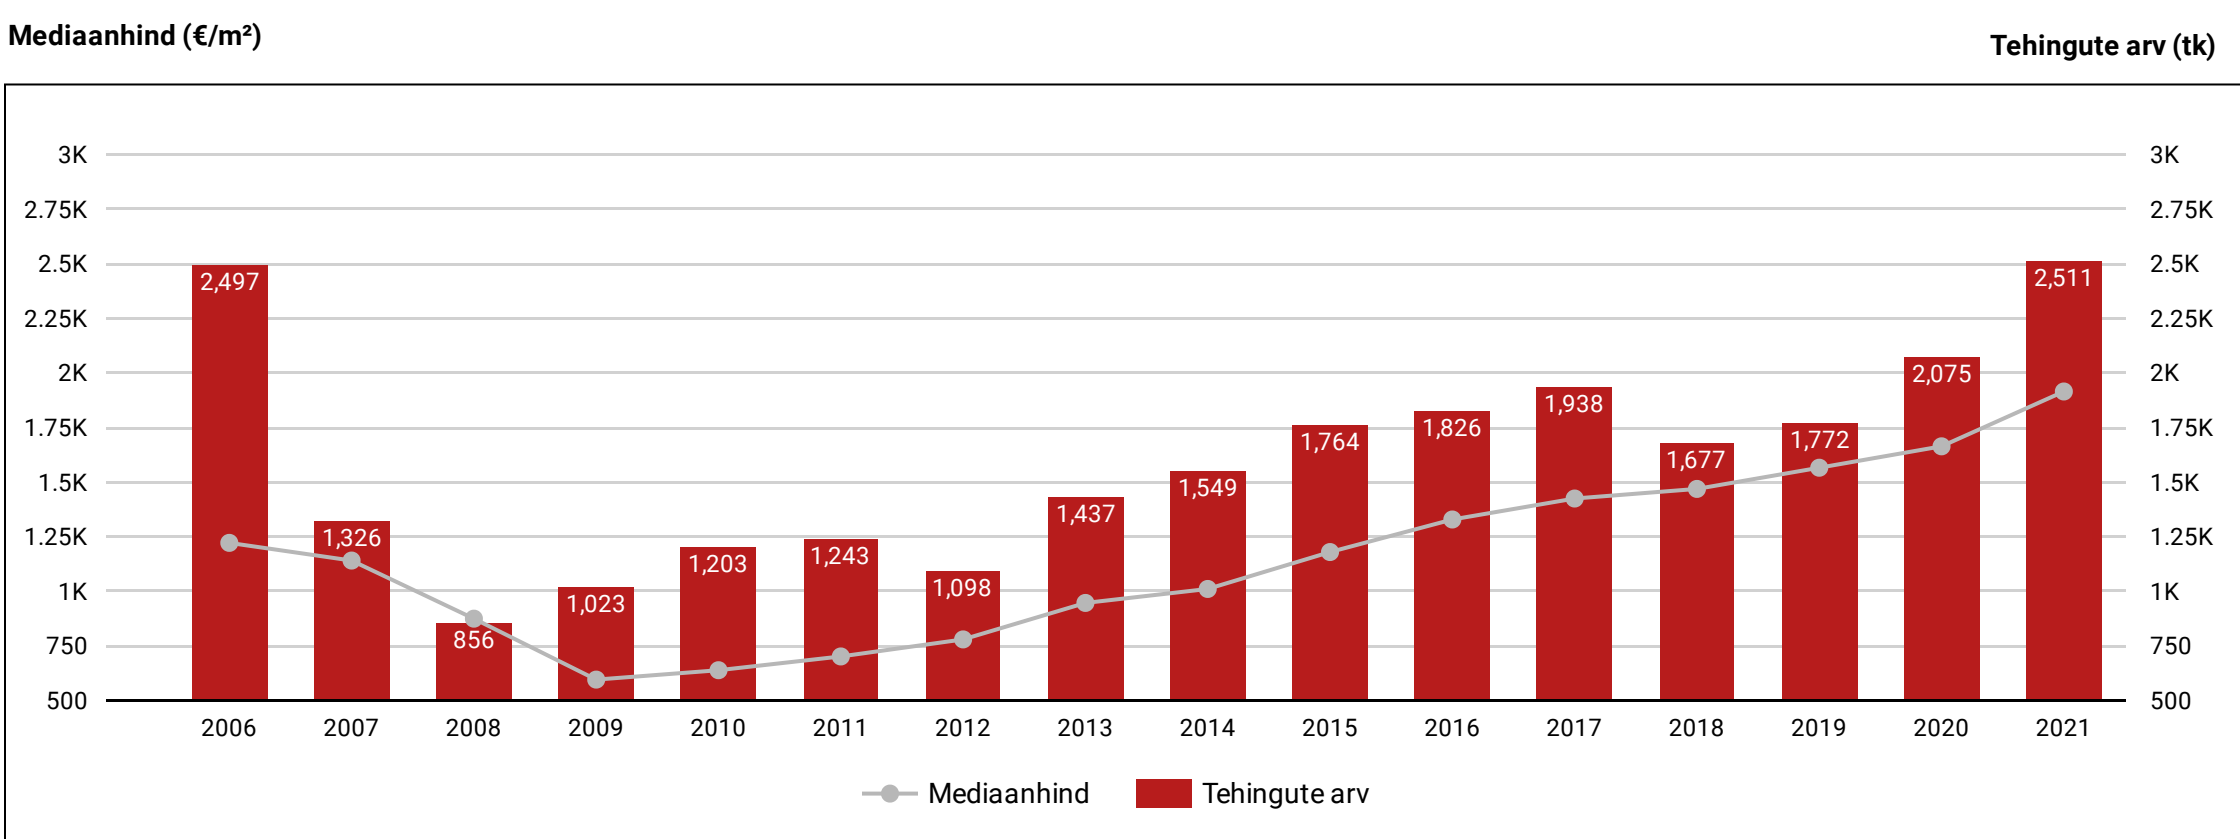

DETSEMBER 2021

Kaart ja allolev tabel: korteriomandite tehingute arvu ja mediaanhinna muutused võrreldes eelmise kuuga

Maakond	Tehingute arv	Tehingute muutus	Mediaanhind €/m²	Mediaanhinna muutus
Harju maakond	1407	-1,6%	2361	4,9%
Hiiu maakond	5	-16,7%		38,5%
Ida-Viru maakond	273	-11,7%	302	19,3%
Jõgeva maakond	29	-40,8%	321	-10,5%
Järva maakond	30	-31,8%	421	30,2%
Lääne maakond	30	11,1%	911	-16,2%
Lääne-Viru maakond	81	-26,4%	344	-19,0%
Põlva maakond	19	-5,0%	485	50,0%
Pärnu maakond	132	-17,0%	1381	11,7%
Rapla maakond	28	-30,0%	467	-3,5%
Saare maakond	21	-36,4%	1252	25,0%
Tartu maakond	327	4,1%	1801	11,2%
Valga maakond	36	-21,7%	257	-22,8%
Viljandi maakond	48	-26,2%	975	24,5%
Võru maakond	45	12,5%	700	-6,7%
Eesti	2511	-6,7%	1915	11,5%
Tallinn	1065	-3,4%	2485	6,4%
Tartu linn	202	-6,5%	1874	9,8%
Pärnu linn	91	-9,9%	1667	1,6%

*** andmed pole piisavad

KORTERITE MÜÜK

2511 tehingut

KORTERITE HIND

1915 €/m²

Allolev graafik: detsembri korteriomandite tehingute võrdlus aastate lõikes

Allolev tabel: korteriomandite tehingute arvu ja mediaanhinna muutused võrreldes eelmise aasta detsembriga

Piirkond	Tehingute arv	Tehingute muutus	Mediaanhind €/m²	Mediaanhinna muutus
Harju maakond	1407	14,7%	2361	12,9%
Hiiu maakond	5	66,7%	673	*
Ida-Viru maakond	273	56,9%	302	58,6%
Jõgeva maakond	29	16,0%	321	42,3%
Järva maakond	30	11,1%	421	69,6%
Lääne maakond	30	100,0%	911	143,7%
Lääne-Viru maakond	81	76,1%	344	-17,2%
Põlva maakond	19	26,7%	485	82,4%
Pärnu maakond	132	17,9%	1381	18,0%
Rapla maakond	28	-9,7%	467	9,8%
Saare maakond	21	-30,0%	1252	171,7%
Tartu maakond	327	19,8%	1801	10,2%
Valga maakond	36	24,1%	257	27,8%
Viljandi maakond	48	29,7%	975	21,6%
Võru maakond	45	45,2%	700	199,0%
Eesti	2511	21,0%	1915	15,1%
Tallinn	1065	11,8%	2485	9,0%
Tartu linn	202	2,5%	1874	7,6%
Pärnu linn	91	9,6%	1667	10,0%