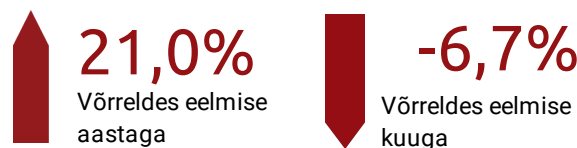

DETSEMBER 2021

Kaart ja allolev tabel: korteriomandite tehingute arvu ja mediaanhinna muutused võrreldes eelmise kuuga

Maakond	Tehingute arv	Tehingute muutus	Mediaanhind €/m²	Mediaanhinna muutus
Harju maakond	1407	-1,6%	2361	4,9%
Hiiu maakond	5	-16,7%		38,5%
Ida-Viru maakond	273	-11,7%	302	19,3%
Jõgeva maakond	29	-40,8%	321	-10,5%
Järva maakond	30	-31,8%	421	30,2%
Lääne maakond	30	11,1%	911	-16,2%
Lääne-Viru maakond	81	-26,4%	344	-19,0%
Põlva maakond	19	-5,0%	485	50,0%
Pärnu maakond	132	-17,0%	1381	11,7%
Rapla maakond	28	-30,0%	467	-3,5%
Saare maakond	21	-36,4%	1252	25,0%
Tartu maakond	327	4,1%	1801	11,2%
Valga maakond	36	-21,7%	257	-22,8%
Viljandi maakond	48	-26,2%	975	24,5%
Võru maakond	45	12,5%	700	-6,7%
Eesti	2511	-6,7%	1915	11,5%
Tallinn	1065	-3,4%	2485	6,4%
Tartu linn	202	-6,5%	1874	9,8%
Pärnu linn	91	-9,9%	1667	1,6%

*** andmed pole piisavad

KORTERITE MÜÜK

2511 tehingut

KORTERITE HIND

1915 €/m²

Allolev graafik: detsembri korteriomandite tehingute võrdlus aastate lõikes

Allolev tabel: korteriomandite tehingute arvu ja mediaanhinna muutused võrreldes eelmise aasta detsembriga